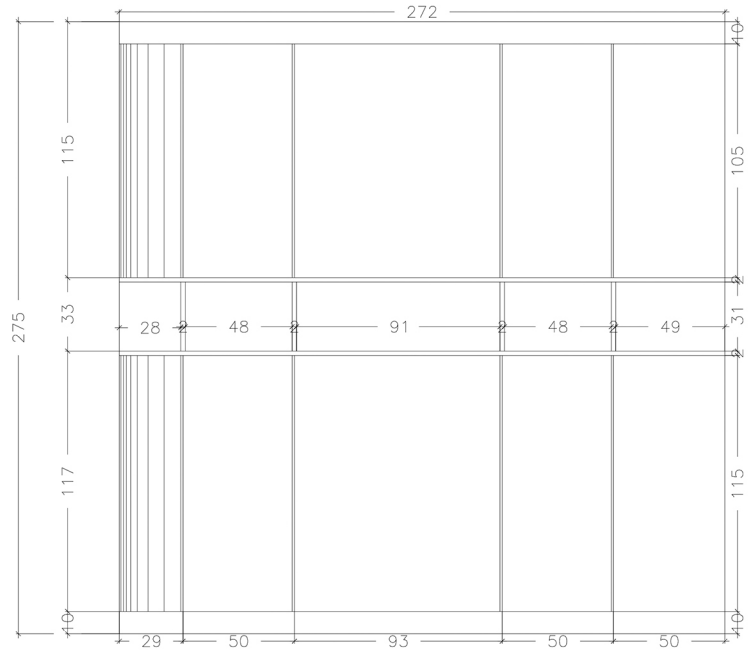

-4 Floor Plan cold zone

قفسه و کمد دیواری

رَب های کمد بصورت منگنی باشد.

md خام رنگ شده طبق رندر

کانتر پذیرش قسمت کلد

md خام رنگ شده طبق رندر

میز و کمد مسئول بخش

میز و کمد اتاق فیزیست