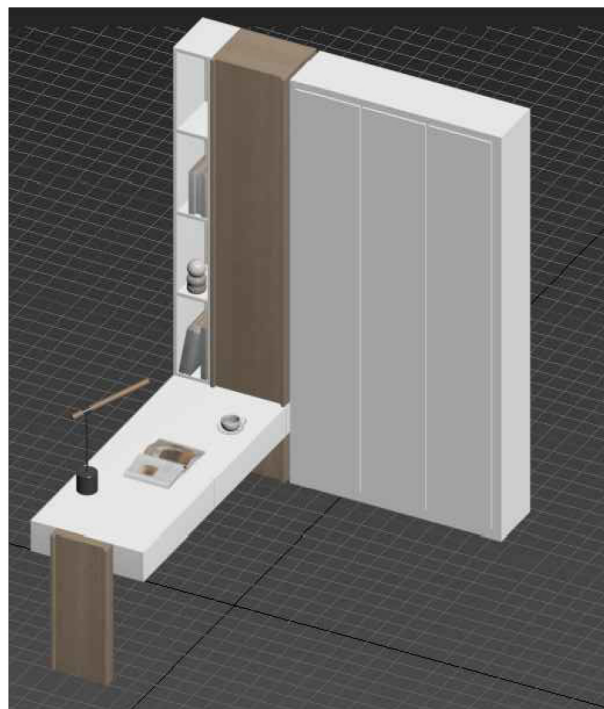

—Mehregan Clinic—
Interior Design

-4 Floor

COLD ZONE

CONTENTS

PLAN

INTERIOR VIEWS

MATERIAL PALLETE

Key plan

-4 Floor Plan cold zone

قفسه و کمد دیواری

رَب های کمد بصورت منگنی باشد.

md خام رنگ شده طبق رندر

کانتر پذیرش قسمت کلد

md خام رنگ شده طبق رندر

میز و کمد مسئول بخش

میز و کمد اتاق فیزیست

درب های کمد بصورت مگنتی باشد

خام رنگ شده طبق رندر

mdf

روکش چوب بلوط

ملاحظات فاز	DESIGN	DATE	DESIGN	DATE	DESIGN
PHASE 1 STUDY	<input type="checkbox"/>		<input type="checkbox"/>		
FOR INFORMATION	<input type="checkbox"/>		<input type="checkbox"/>		
FOR APPROVAL	<input type="checkbox"/>		<input type="checkbox"/>		
FOR TENDER	<input type="checkbox"/>		<input type="checkbox"/>		
FOR CONSTRUCTION	<input type="checkbox"/>		<input type="checkbox"/>		
FOR FINISHING	<input type="checkbox"/>		<input type="checkbox"/>		
FOR DELIVERY	<input type="checkbox"/>		<input type="checkbox"/>		