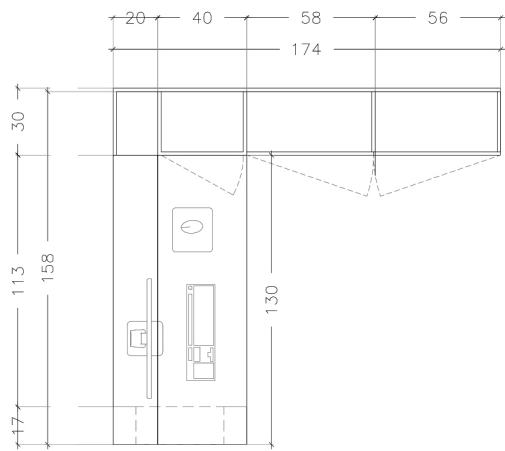

-4 Floor Plan cold zone

قفسه و کمد دیواری

رَب های کمد بصورت منگنی باشد.

md خام رنگ شده طبق رندر

کانتر پذیرش قسمت کلد

md خام رنگ شده طبق رندر

میز و کمد مسئول بخش

میز و کمد اتاق فیزیست

Mehregan clinic

- 4 floor cold zone

Categories.	No.	Image	Item Code	Furniture Name	Dimensions (L × W × H)	Color / Finish	number	Brand / Model
Seating	1		S-01	N78	132*69	Mazeratti code:777	2	Live
	2		S-02	Mesh Bachelor's Chair X81U	66*76	Jouliya code:807 code:mesh 963	8	Live
	3		S-03	Mesh Bachelor's Chair X81gsu	66*76	Mazeratti code:777 code:mesh 934	2	Live

Mehregan clinic

- 4 floor cold zone

Categories.	No.	Image	Item Code	Furniture Name	Dimensions (L × W × H)	Color / Finish	number	Brand / Model
Table	1		T-01	resection	272*110	According to the rendering	1	by order mr Talebi
	2		S-02	shelf	272*275	According to the rendering	1	by order mr Talebi
	3		S-03	Bachelor's Table	174*274	According to the rendering	2	by order mr Talebi