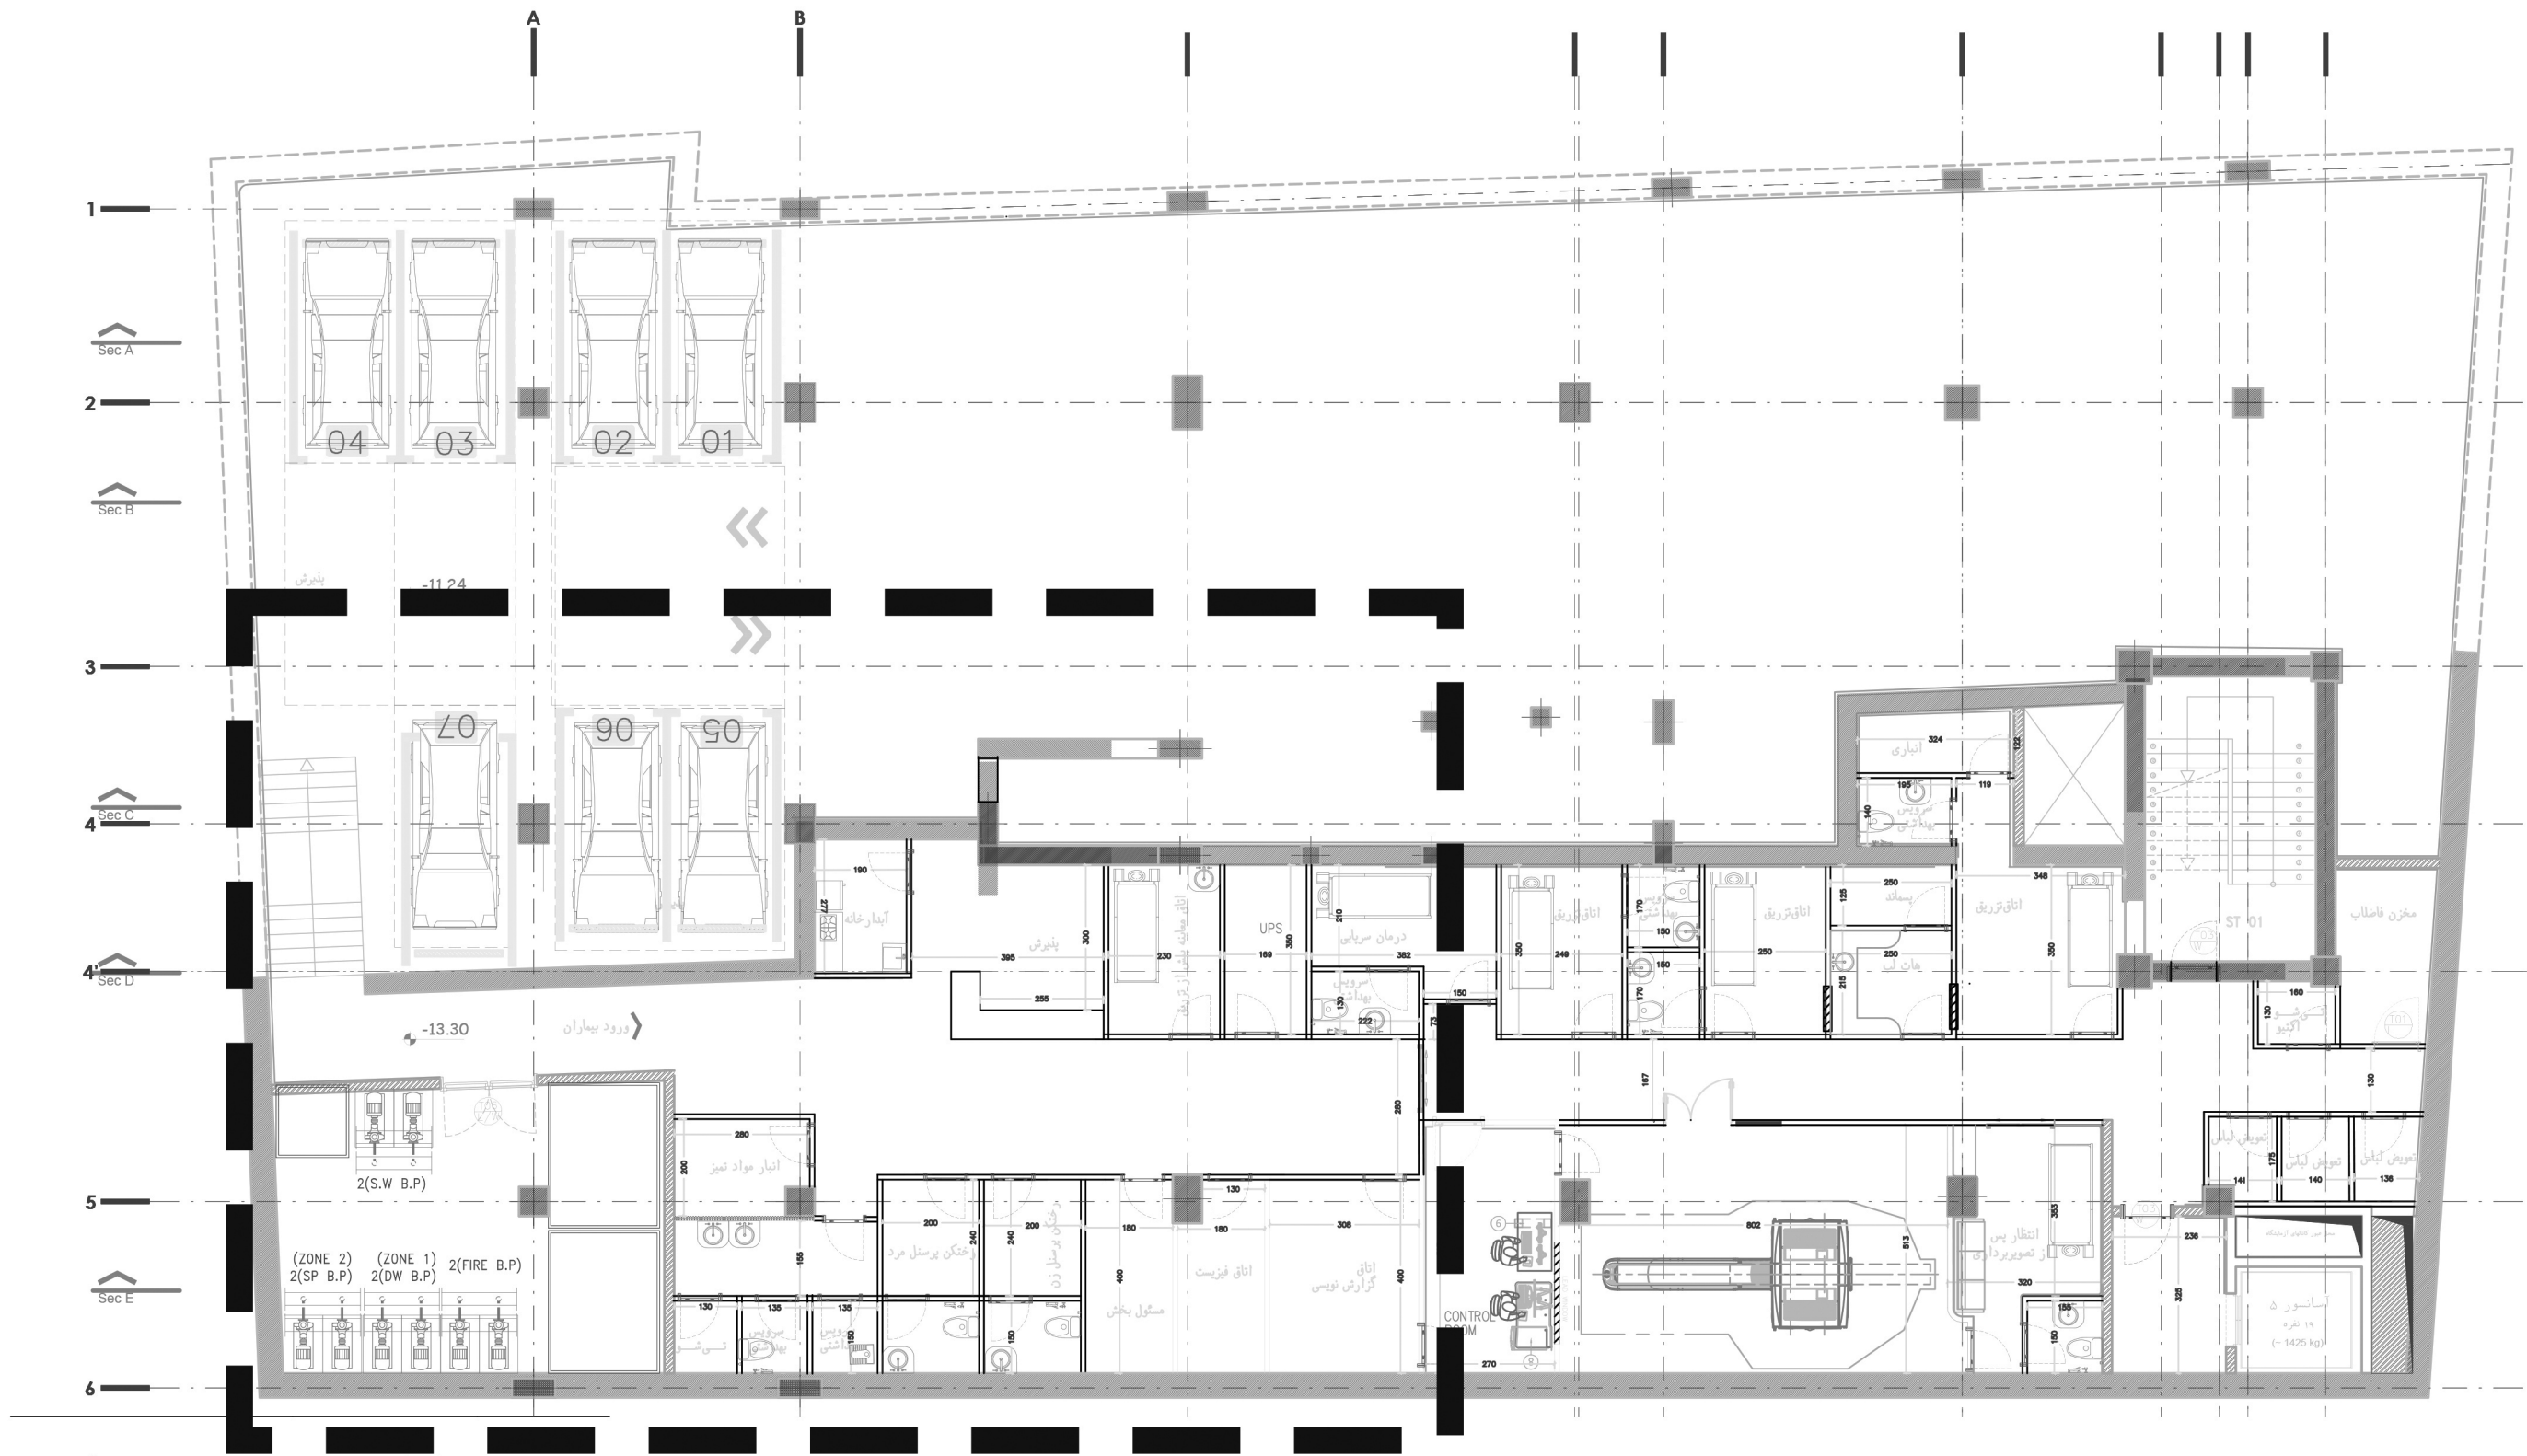

—Mehregan Clinic—
Interior Design

-4 Floor

COLD ZONE

CONTENTS

PLAN

INTERIOR VIEWS

MATERIAL PALLETE

Key plan

-4 Floor Plan cold zone

قفسه و کمد دیواری

رَب های کمد بصورت منگنی باشد.

md خام رنگ شده طبق رندر

کانتر پذیرش قسمت کلد

md خام رنگ شده طبق رندر

میز و کمد مسئول بخش

میز و کمد اتاق فیزیست

Mehregan clinic

- 4 floor cold zone

Categories.	No.	Image	Item Code	Furniture Name	Dimensions (L × W × H)	Color / Finish	number	Brand / Model
Table	1		T-01	resection	272*110	According to the rendering	1	by order mr Talebi
	2		S-02	shelf	272*275	According to the rendering	1	by order mr Talebi
	3		S-03	Bachelor's Table	174*274	According to the rendering	2	by order mr Talebi

corridor

Mehregan clinic

- 4 floor cold zone

Categories.	No.	Image	Item Code	Furniture Name	Dimensions (L × W × H)	Color / Finish	number	Brand / Model
Table	1		D-01	office desk	60*120	Startup model cube expert desk BPT-F01	6	Mokaab Group