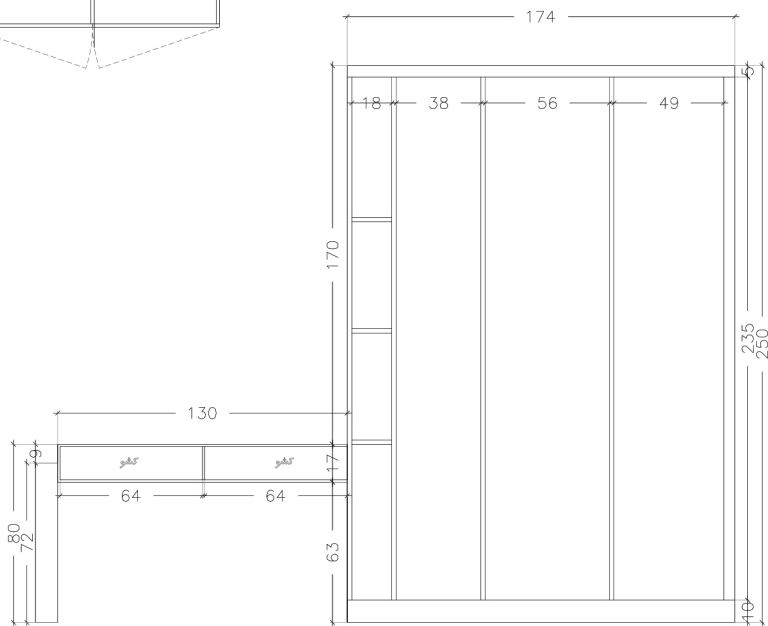

-4 Floor Plan cold zone

قفسه و کمد دیواری

رَب های کمد بصورت منگنی باشد.

md خام رنگ شده طبق رندر

کانتر پذیرش قسمت کلد

md خام رنگ شده طبق رندر

میز و کمد مسئول بخش

میز و کمد اتاق فیزیست

Mehregan clinic

- 4 floor cold zone

Categories.	No.	Image	Item Code	Furniture Name	Dimensions (L × W × H)	Color / Finish	number	Brand / Model
Seating	1		S-01	N78	132*69	Mazeratti code:777	2	Live
	2		S-02	Mesh Bachelor's Chair X81U	66*76	Jouliya code:807 code:mesh 963	8	Live
	3		S-03	Mesh Bachelor's Chair X81gsu	66*76	Mazeratti code:777 code:mesh 934	2	Live

Mehregan clinic

- 4 floor cold zone

Categories.	No.	Image	Item Code	Furniture Name	Dimensions (L × W × H)	Color / Finish	number	Brand / Model
Table	1		T-01	resection	272*110	According to the rendering	1	by order mr Talebi
	2		S-02	shelf	272*275	According to the rendering	1	by order mr Talebi
	3		S-03	Bachelor's Table	174*274	According to the rendering	2	by order mr Talebi