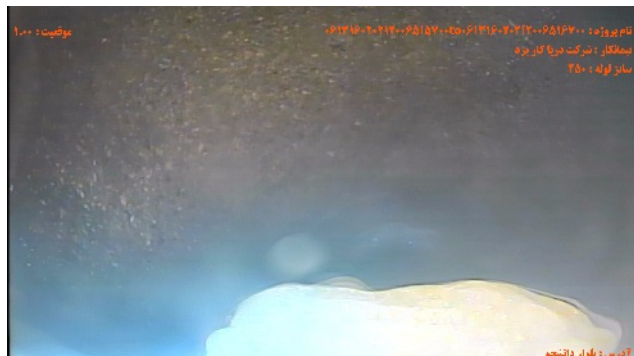

شرکت دریا کاریزه

گزارش تصویری

شرکت آب و فاضلاب تهران

۰۶۱۳۱۶۰۲۰۲۱۲۰۰۶۵۱۵۷۰۰	شماره آدمرو پایین دست	316020212006515700to061316020212006516	نام پروژه / شماره گزارش
۰۶۱۳۱۶۰۲۰۲۱۲۰۰۶۵۱۶۷۰۰	شماره آدمرو بالا دست	حرکت در راستای جهت جریان/D	جهت حرکت

شماره تصویر ۱
عنوان نقطه ی شروع / آدمرو
موقعیت ۱۰۰۰ کد
MH

شماره تصویر ۲
عنوان تراز آب / تراز آب کدر
موقعیت ۱۰۰۰ کد
WLT
۱۰ درصد

شماره تصویر ۳
عنوان فروریزش / فروریزش در لوله
موقعیت ۱۰۰۹۳ کد
XP

شماره تصویر ۴
عنوان نقطه ی پایان / آدمرو
موقعیت ۵۵.۲۰ کد
MHF