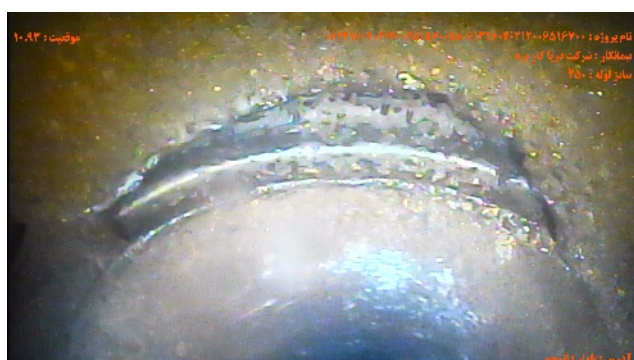

شرکت دریا کاریزه

گزارش تصویری

شرکت آب و فاضلاب تهران

۰۶۱۳۱۶۰۲۰۲۱۲۰۰۶۵۱۵۷۰۰	شماره آدمرو پایین دست	316020212006515700to061316020212006516	نام پروژه / شماره گزارش
۰۶۱۳۱۶۰۲۰۲۱۲۰۰۶۵۱۶۷۰۰	شماره آدمرو بالا دست	حرکت در راستای جهت جریان/D	جهت حرکت

شماره تصویر ۱
عنوان نقطه ی شروع / آدمرو
موقعیت ۱۰۰۰ کد
MH

شماره تصویر ۲
عنوان تراز آب / تراز آب کدر
موقعیت ۱۰۰۰ کد
WLT
۱۰ درصد

شماره تصویر ۳
عنوان فروریزش / فروریزش در لوله
موقعیت ۱۰۰۹۳ کد
XP

شماره تصویر ۴
عنوان نقطه ی پایان / آدمرو
موقعیت ۵۵.۲۰ کد
MHF