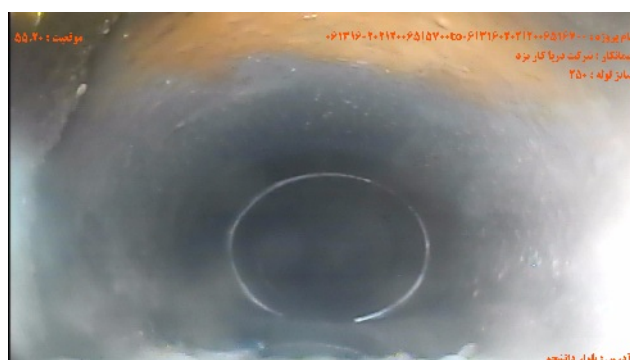

شرکت دریا کاریزه

گزارش تصویری

شرکت آب و فاضلاب تهران

۰۶۱۳۱۶۰۲۰۲۱۲۰۰۶۵۱۵۷۰۰	شماره آدمرو پایین دست	316020212006515700to061316020212006516	نام پروژه / شماره گزارش
۰۶۱۳۱۶۰۲۰۲۱۲۰۰۶۵۱۶۷۰۰	شماره آدمرو بالا دست	حرکت در راستای جهت جریان/D	جهت حرکت

شماره تصویر ۱
عنوان نقطه ی شروع / آدمرو
موقعیت ۱۰۰۰ کد
MH

شماره تصویر ۲
عنوان تراز آب / تراز آب کدر
موقعیت ۱۰۰۰ کد
WLT
۱۰ درصد

شماره تصویر ۳
عنوان فروریزش / فروریزش در لوله
موقعیت ۱۰۰۹۳ کد
XP

شماره تصویر ۴
عنوان نقطه ی پایان / آدمرو
موقعیت ۵۵.۲۰ کد
MHF