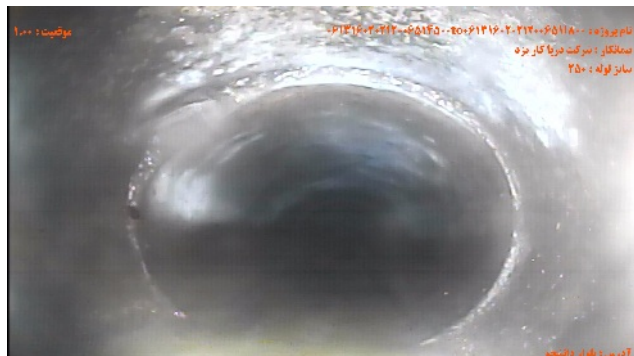

# شرکت دریا کاریز

گزارش تصویری

شرکت آب و فاضلاب تهران

۰۶۱۳۱۶۰۲۰۲۱۲۰۰۶۵۱۴۵۰۰	شماره آدمرو پایین دست	316020212006514500to0613160202120065111	نام پروژه / شماره گزارش
۰۶۱۳۱۶۰۲۰۲۱۲۰۰۶۵۱۱۸۰۰	شماره آدمرو بالا دست	حرکت در خلاف جهت جریان / U	جهت حرکت

شماره تصویر ۱  
موقعیت ۱۰۰ کد MH  
عنوان نقطه ی شروع / آدمرو

شماره تصویر ۲  
موقعیت ۱۰۰ کد WLT  
عنوان تراز آب / تراز آب کدر درصد ۵

شماره تصویر ۳  
موقعیت ۵۶.۲۳ کد MHF  
عنوان نقطه ی پایان / آدمرو