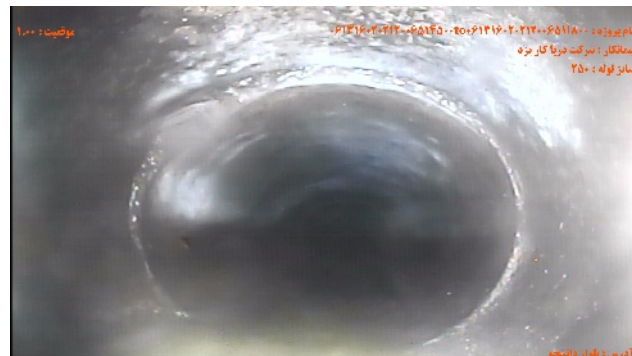

# شرکت دریا کاریز

گزارش تصویری

شرکت آب و فاضلاب تهران

۰۶۱۳۱۶۰۲۰۲۱۲۰۰۶۵۱۴۵۰۰	شماره آدمرو پایین دست	316020212006514500to0613160202120065111	نام پروژه / شماره گزارش
۰۶۱۳۱۶۰۲۰۲۱۲۰۰۶۵۱۱۸۰۰	شماره آدمرو بالا دست	حرکت در خلاف جهت جریان / U	جهت حرکت

شماره تصویر ۱  
موقعیت ۱۰۰ کد MH  
عنوان نقطه ی شروع / آدمرو

شماره تصویر ۲  
موقعیت ۱۰۰ کد WLT  
عنوان تراز آب / تراز آب کدر درصد ۵

شماره تصویر ۳  
موقعیت ۵۶.۲۳ کد MHF  
عنوان نقطه ی پایان / آدمرو