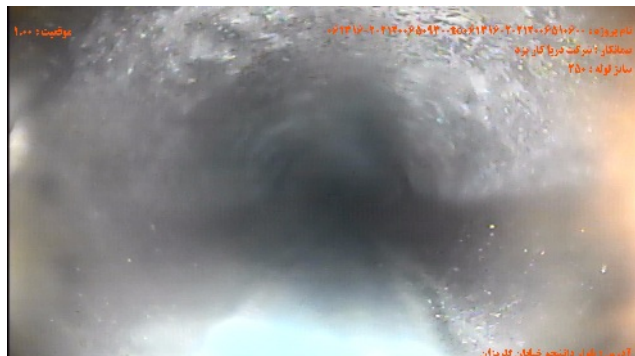

شرکت دریا کاریزه

گزارش تصویری

شرکت آب و فاضلاب تهران

۰۶۱۳۱۶۰۲۰۲۱۲۰۰۶۵۰۹۳۰۰	شماره آدمرو پایین دست	316020212006509300to061316020212006510	نام پروژه / شماره گزارش
۰۶۱۳۱۶۰۲۰۲۱۲۰۰۶۵۱۰۶۰۰	شماره آدمرو بالا دست	حرکت در راستای جهت جریان/D/	جهت حرکت

شماره تصویر ۱
عنوان نقطه ی شروع / آدمرو
موقعیت ۱۰۰ کد MH

شماره تصویر ۲
عنوان تراز آب/تراز آب کدر
موقعیت ۱۰۰ کد WLT
درصد ۵

شماره تصویر ۳
عنوان اتصال جانبی معيوب / اتصال معيوب اشعاب
موقعیت ۷۰۷۰ کد CX

شماره تصویر ۴
عنوان اتصال جانبی معيوب / اتصال معيوب اشعاب
موقعیت ۲۴۰۷۶ کد CX

شماره تصویر ۵
عنوان نقطه ی پایان / آدمرو
موقعیت ۴۰۲۷ کد MHF