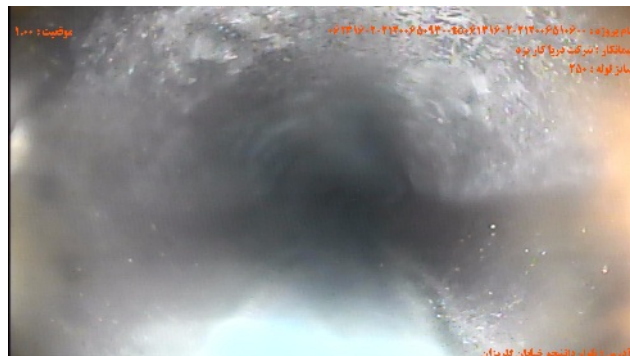

شرکت دریا کاریزه

گزارش تصویری

شرکت آب و فاضلاب تهران

۰۶۱۳۱۶۰۲۰۲۱۲۰۰۶۵۰۹۳۰۰	شماره آدمرو پایین دست	316020212006509300to061316020212006510	نام پروژه / شماره گزارش
۰۶۱۳۱۶۰۲۰۲۱۲۰۰۶۵۱۰۶۰۰	شماره آدمرو بالا دست	حرکت در راستای جهت جریان/D/	جهت حرکت

شماره تصویر ۱
عنوان نقطه ی شروع / آدمرو
موقعیت ۱۰۰ کد MH

شماره تصویر ۲
عنوان تراز آب/تراز آب کدر
موقعیت ۱۰۰ کد WLT
درصد ۵

شماره تصویر ۳
عنوان اتصال جانبی معيوب / اتصال معيوب اشعاب
موقعیت ۷۰۷۰ کد CX

شماره تصویر ۴
عنوان اتصال جانبی معيوب / اتصال معيوب اشعاب
موقعیت ۲۴۰۷۶ کد CX

شماره تصویر ۵
عنوان نقطه ی پایان / آدمرو
موقعیت ۴۰۲۷ کد MHF