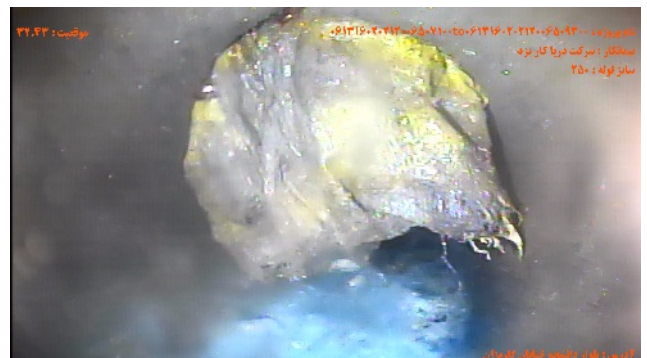

# شرکت دریا کاریز

گزارش تصویری

شرکت آب و فاضلاب تهران

۰۶۱۳۱۶۰۲۰۲۱۲۰۰۶۵۰۷۱۰۰	شماره آدمرو پایین دست	L316020212006507100to061316020212006509	نام پروژه / شماره گزارش
۰۶۱۳۱۶۰۲۰۲۱۲۰۰۶۵۰۹۳۰۰	شماره آدمرو بالا دست	حرکت در راستای جهت جریان/D/	جهت حرکت

شماره تصویر ۱  
عنوان موقیعت ۱۰۰۰ کد نقطه ی شروع / آدمرو  
MH

شماره تصویر ۲  
عنوان موقیعت ۱۰۰۰ کد تراز آب/تراز آب کدر درصد ۵  
WLT

شماره تصویر ۳  
عنوان موقیعت ۱۰۰۲۶ کد محل اتصال اشعب/اتصال اشعب  
CN

شماره تصویر ۴  
عنوان موقیعت ۱۹۰۰ کد محل اتصال اشعب/اتصال اشعب  
CN