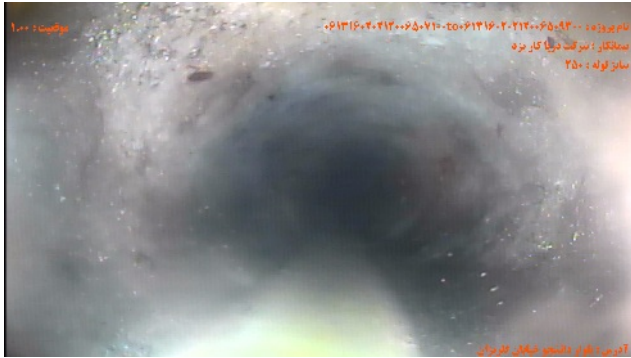

# شرکت دریا کاریز

گزارش تصویری

شرکت آب و فاضلاب تهران

۰۶۱۳۱۶۰۲۰۲۱۲۰۰۶۵۰۷۱۰۰	شماره آدمرو پایین دست	L316020212006507100to061316020212006509	نام پروژه / شماره گزارش
۰۶۱۳۱۶۰۲۰۲۱۲۰۰۶۵۰۹۳۰۰	شماره آدمرو بالا دست	حرکت در راستای جهت جریان/D/	جهت حرکت

شماره تصویر ۱  
عنوان موقیعت ۱۰۰۰ کد نقطه ی شروع / آدمرو  
MH

شماره تصویر ۲  
عنوان موقیعت ۱۰۰۰ کد تراز آب/تراز آب کدر درصد ۵  
WLT

شماره تصویر ۳  
عنوان موقیعت ۱۰۰۲۶ کد محل اتصال اشعب/اتصال اشعب  
CN

شماره تصویر ۴  
عنوان موقیعت ۱۹۰۰ کد محل اتصال اشعب/اتصال اشعب  
CN